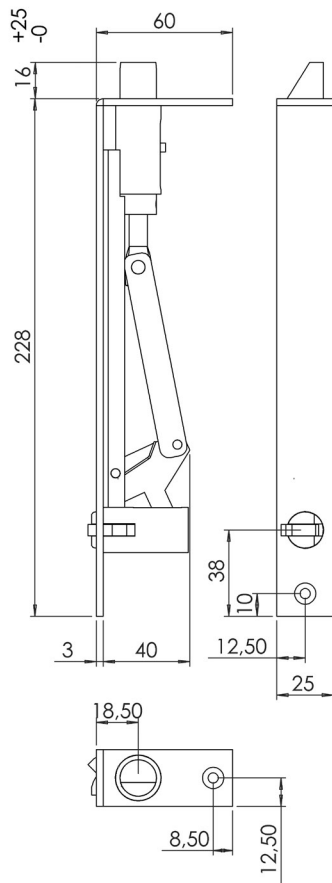

STEP 21 ja STEP 22

Automaattiset reunasalvat

Automaattiset reunasalvat parioville joissa kaksi ovilehteä sulkeutuvat vastakkain. Uniikin rakenteensa ansiosta ovet avautuvat suuresta listapaineesta huolimatta.

Varma lukitus

STEP 21 & STEP 22 on tehty kestäväksi suuria voimia joita voi muodostua murren tai tulipalon savukaasu räjähdyksissä.

STEP 21

STEP 22

Tekniset tiedot

STEP 21

STEP 22

STEP 21 & STEP 22 ovat käännettäviä.
Materiaali on terästä palo luokitelluille oville.
Salpatelki Ø16 mm.
Salpateljen ulkonema on 16 mm.
Salpatelki on säädettävä +25 mm.
Sulkutelki sekä liukuvastalevy sisältyvät toimitukseen.