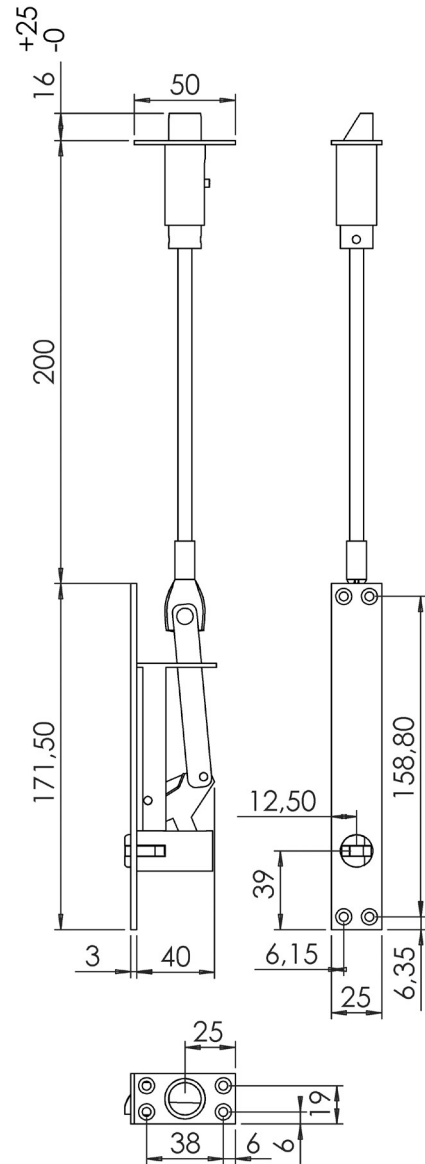

STEP 21 ja STEP 22

Automaattiset reunasalvat

Automaattiset reunasalvat parioville joissa kaksi ovilehteä sulkeutuvat vastakkain. Uniikin rakenteensa ansiosta ovet avautuvat suuresta listapaineesta huolimatta.

Varma lukitus

STEP 21 & STEP 22 on tehty kestäväksi suuria voimia joita voi muodostua murren tai tulipalon savukaasu räjähdyksissä.

STEP 21

STEP 22

Tekniset tiedot

STEP 21

STEP 22

STEP 21 & STEP 22 ovat käännettäviä.
Materiaali on terästä palo luokitelluille oville.
Salpatelki Ø16 mm.
Salpateljen ulkonema on 16 mm.
Salpatelki on säädettävä +25 mm.
Sulkutelki sekä liukuvastalevy sisältyvät toimitukseen.